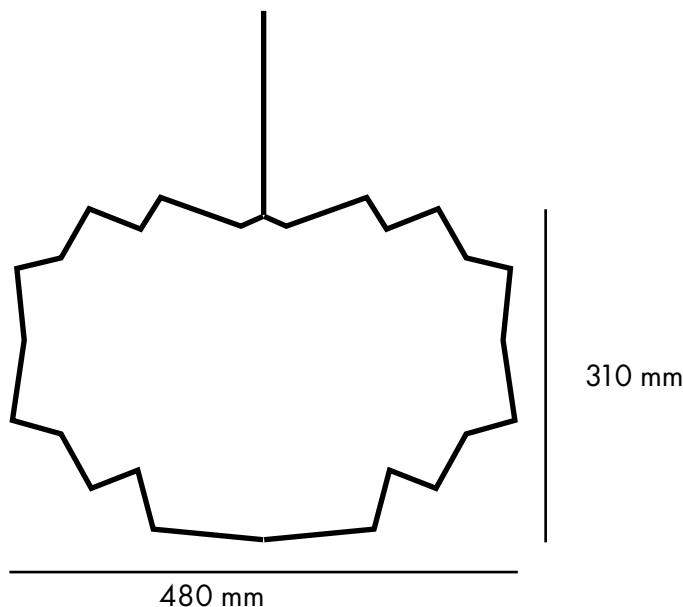

Sonobe Light, model 0820 - Diadea

Måltegning:

Materialer: Håndfoldet af 55 ark transparent, stærkt 3-lags papir med let glat og "blød" overflade, let stribet struktur. Ophæng drejet i rustfrit stål

Montering: Loftpendel med 3m hvid stofledning og stik, der tilsluttes udtag eller vægkontakt

Lys: Lampen har et indirekte, varmt og blødt lys (3000K) og anvender pære med E27-fatning. LED-lyskilde på 10W, 806 lumen, (230V) er inklusiv. Lampen er velegnet til dæmpbar pære eller et lysstyringssystem som eks. Phillips HUE